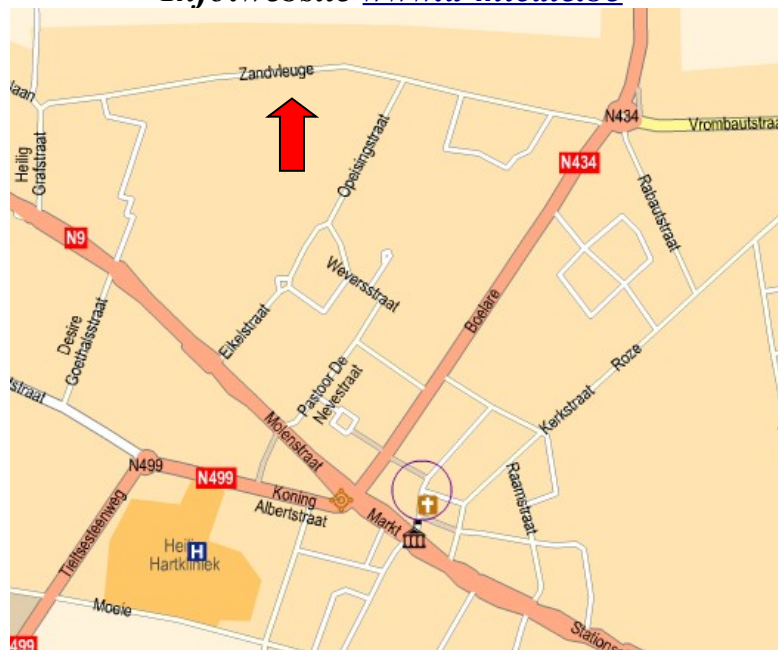

Familieopstelling: 28/02/2009

van 10.00 tot 18.00

in Fontein Der Jeugd

Zandvleuge 82 - Eeklo 9900

(centrum Eeklo – richting Watervliet Breskens -
vóór rondpunt links af.)

als je het gevoel hebt vast te zitten, je wil een diepere, rijkere laag in je leven toelaten,

je hart opblinken, er knaagt iets aan je, je mist iets essentieel, je staat voor een moeilijke
keuze, je botst steeds op hetzelfde patroon in je werk, je relaties, ...

Info:website www.a-micale.be

Begeleiders:

Carine Van Kerrebroeck 0474898849

Leo Dumon 0497753882

leo.dumon1@telenet.be